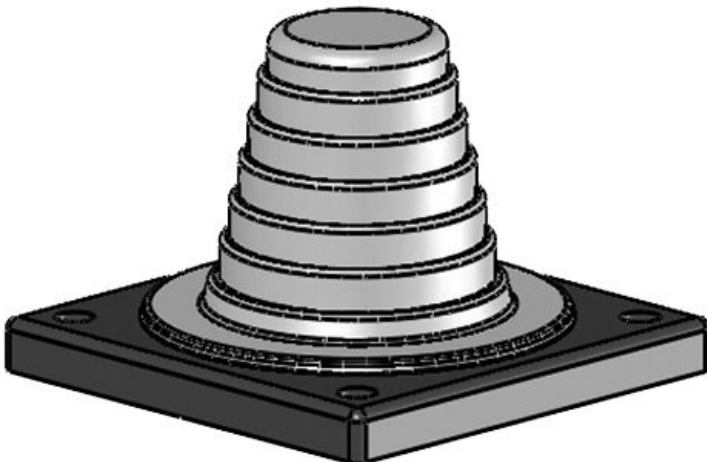

## Spécifications

Protection IP (EN 60529)	IP54
UL Type (UL 50E)	UL Type 12
Matière	Élastomère Support: Polyamide
Caract. au feu	UL94-V0, auto-extinguible
Température	-40 C° à 100 C°
Propriétés	sans halogènes, sans silicone
Type de fixation	Visser

## Avantages

- On peut faire entrer de biais des lignes non souples et des câbles rigides
- Petite dimension d'encastrement de seulement 88 × 88 mm

## Types et tailles de produits

KEL-JUMBO flex 27-48 gy

N° de cde	<b>42614</b>	Largeur	<b>88 mm</b>
EAN	<b>4251269309</b>	Hauteur	<b>62 mm</b>
	<b>021</b>	Hauteur de montage	<b>62 mm</b>
Unité d'emballage	<b>1</b>	Découpe, ronde	<b>57,6 mm</b>
Pour nombre max. de câbles	<b>1</b>	Nombre de trous de vis	<b>4</b>
Diamètre max. du câble	<b>48 mm</b>	Diamètre trous de vis	<b>6,9 mm</b>
Couleur	<b>gris (semblable à RAL 7035)</b>	Pour diamètres de câble	<b>1 x 27 - 48 mm</b>
Longueur	<b>88 mm</b>		