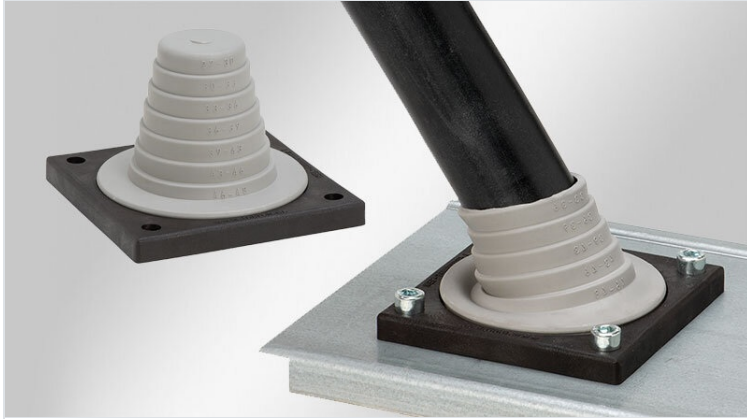

# KEL-JUMBO flex | Passe-câbles pyramidaux

pour câbles de 27 à 68 mm de diamètre / IP54 / UL Type 12

Le KEL-JUMBO flex est un système passe-câbles pour des câbles non confectionnés ayant un diamètre de 27 à 68 mm. Le KEL-JUMBO flex peut de préférence être utilisé pour introduire des câbles de puissance dans l'armoire électrique. Du fait du modèle pyramidal extrêmement souple, l'introduction et le positionnement du câble sont très simplifiés par rapport aux presse-étoupes traditionnels.

Nous recommandons de couper les joints à l'endroit suivant : Diamètre de câble en mm moins env. 25%. Le diamètre est indiqué à chaque étage de la pyramide.

Il est recommandé de soulager la traction des câbles d'alimentation.

## Avantages

- On peut faire entrer de biais des lignes non souples et des câbles rigides
- Petite dimension d'encastrement de seulement 88 × 88 mm